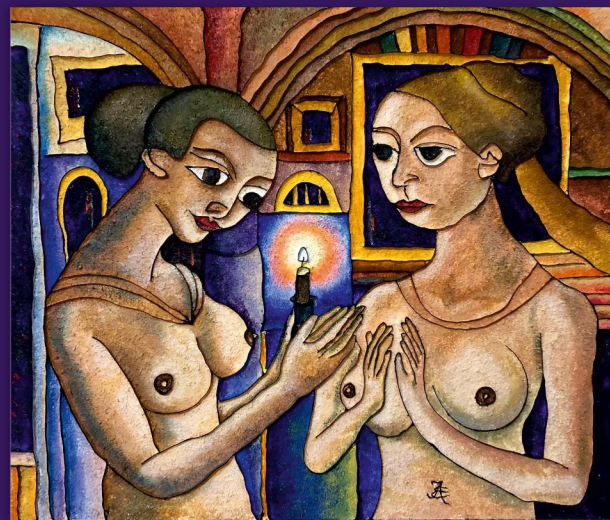

Энци Олоку Самуэль, Африка, Гана
«Элефанте»

ТЕОСОФИЯ
ФОНД

Альбом участников художественного Конкурса,
посвящённого Елене Петровне Блаватской