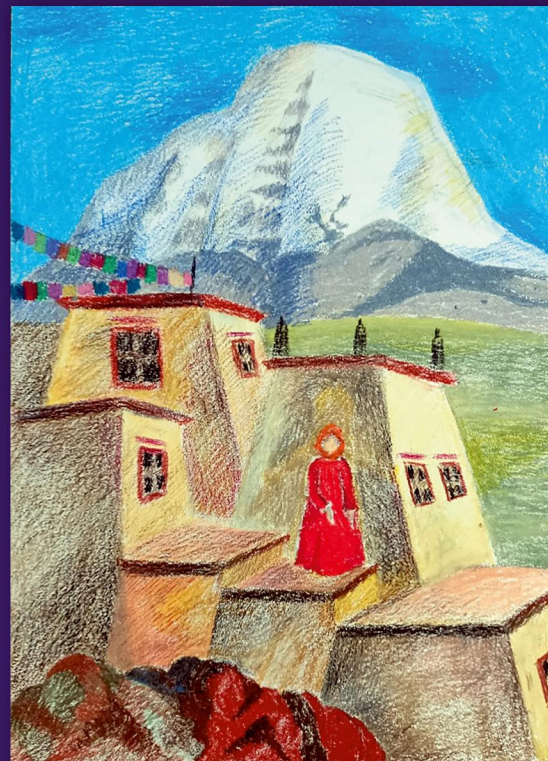

ГЕОСОФИЯ
ФОНД

Альбом участников художественного Конкурса,
посвящённого Елене Петровне Блаватской

Сопилкина Лидия, Донецк, ДНР
«Лунные коты» (Вышивка бисером в технике полукрест, 70х75 см)