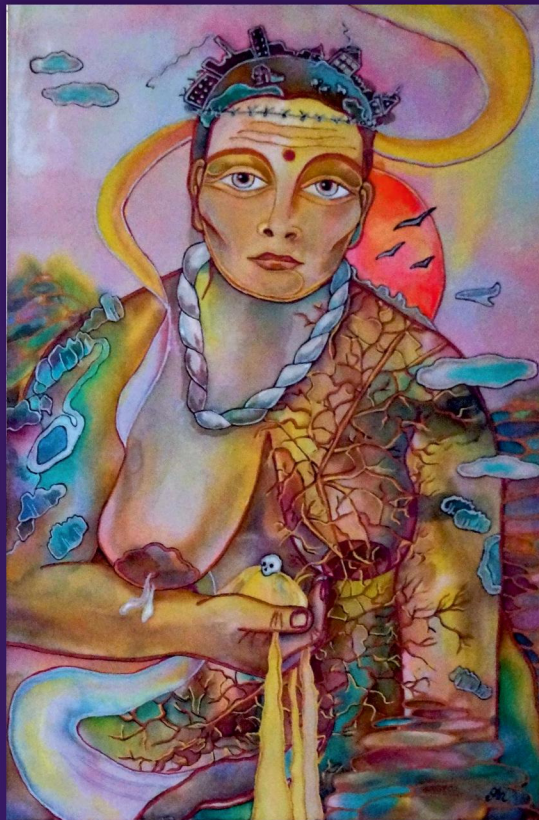

Любицкий Артем, Нижний Новгород
«Танцующий» (холст, смешанная техника в раме, 70x55 см)

ГЕОСОФИЯ
ФОНД

Альбом участников художественного Конкурса,
посвящённого Елене Петровне Блаватской

Любичкая Яна, Нижний Новгород
«Мать-Земля» (батик, 60x40 см)