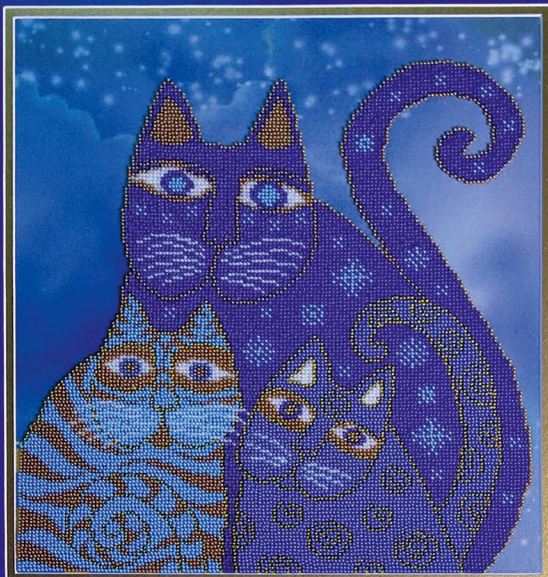

Стифонова Евгения, Москва
«Цветок жизни» (картон грунтованный, акрил + акрил
светящийся в темноте, 50х60 см)

ГЕОСОФИЯ
ФОНД

Альбом участников художественного Конкурса,
посвящённого Елене Петровне Блаватской

Сопилкина Лидия, Донецк, ДНР
«Лунные коты» (Вышивка бисером в технике полукрест, 70х75 см)