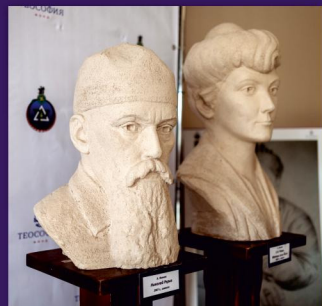

ТЕОСОФИЯ
ФОНД