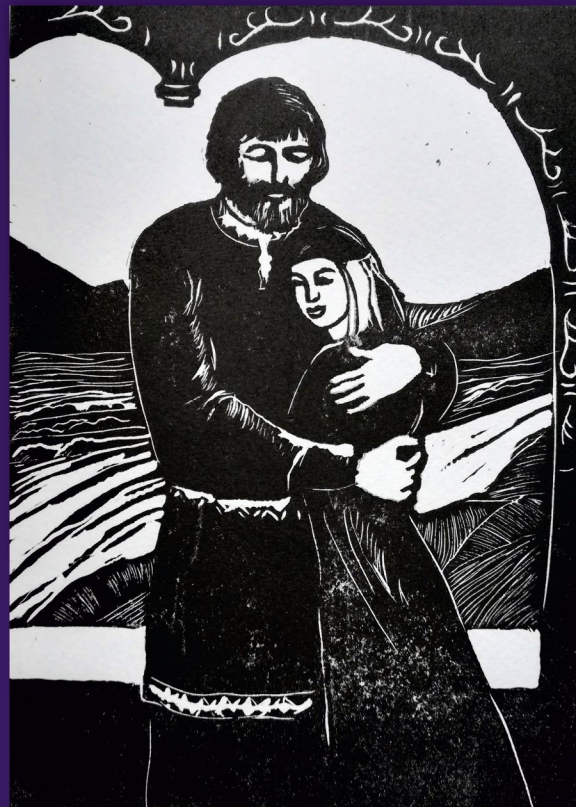

ТЕОСОФИЯ
ФОНД

Альбом участников художественного Конкурса,
посвящённого Елене Петровне Блаватской

Лулева Юлия, Шерловая гора
«Ставр Годинович» (линогравюра, 16х22 см)

ГЕОСОФИЯ
ФОНД

Альбом участников художественного Конкурса,
посвящённого Елене Петровне Блаватской