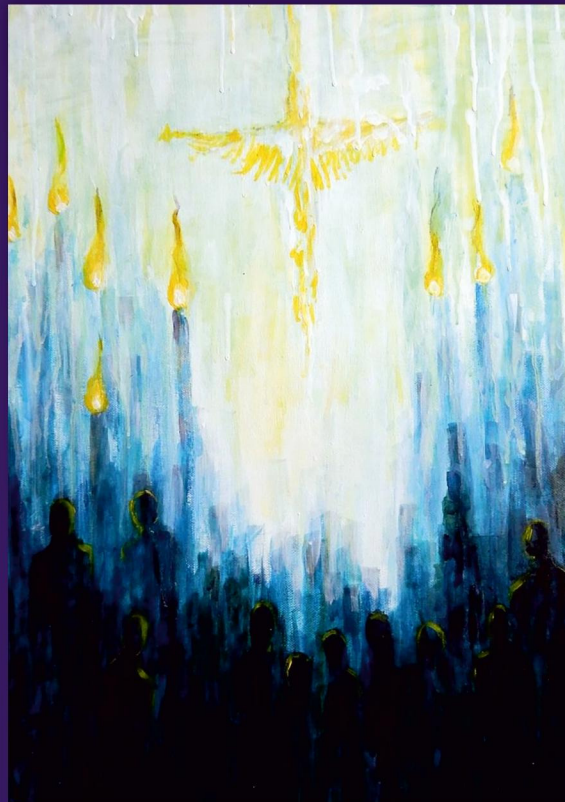

Сафронова Елена, Иркутск
«Мать Богов» (ДВП оргалит, масло, лак 35х50 см)

Альбом участников художественного Конкурса,
посвящённого Елене Петровне Блаватской