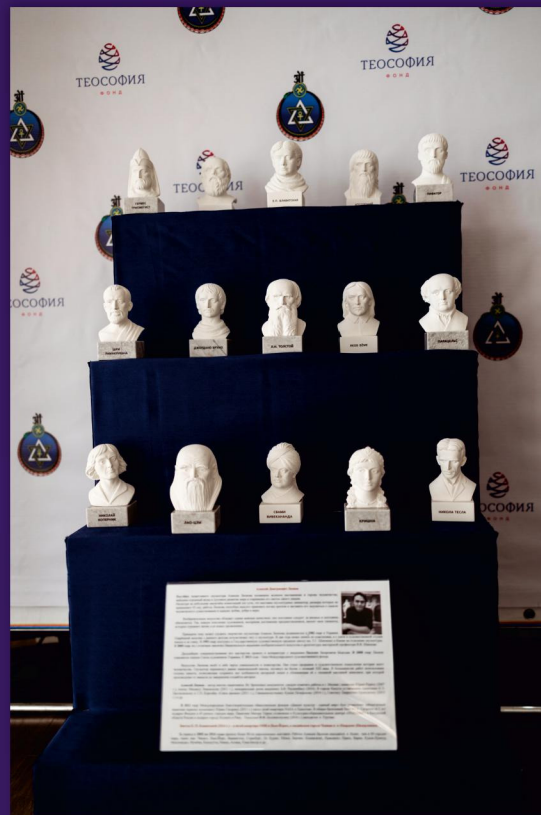

Югова Наталья, Глазов
«Идущий по воде» (красная глина, керамическая глазурь)

ТЕОСОФИЯ
ФОНД

Альбом участников художественного Конкурса,
посвящённого Елене Петровне Блаватской

Югова Наталья, Глазов
«Звездный отец» (красная глина, керамическая глазурь)

Задворная Анна, Благовещенск
«Безмятежность» (Стекло, акрил, витражные краски, 13х18 см)

ТЕОСОФИЯ
ФОНД

Альбом участников художественного Конкурса,
посвящённого Елене Петровне Блаватской

Жуков Сергей, Большой Самовец
«Пейзаж» (холст, гуашь, кисть, 10х7 см)

Звягинцев Александр, Владимир
«Наша церковь» (холст, масло 120х140 см)

ТЕОСОФИЯ
ФОНД

Альбом участников художественного Конкурса,
посвящённого Елене Петровне Блаватской

Выставка скульптур Алексея Леонова
Серия скульптур «Великие Учителя человечества» (гипс)