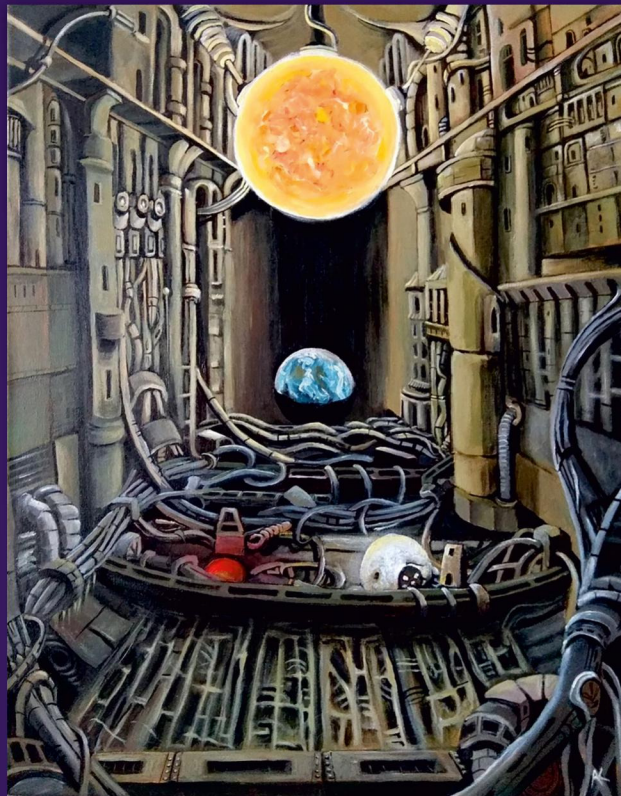

Сакулина Марина, Санкт-Петербург
«Вознесение» (холст, акрил, 50x80 см)

ТЕОСОФИЯ
ФОНД

Альбом участников художественного Конкурса,
посвящённого Елене Петровне Блаватской