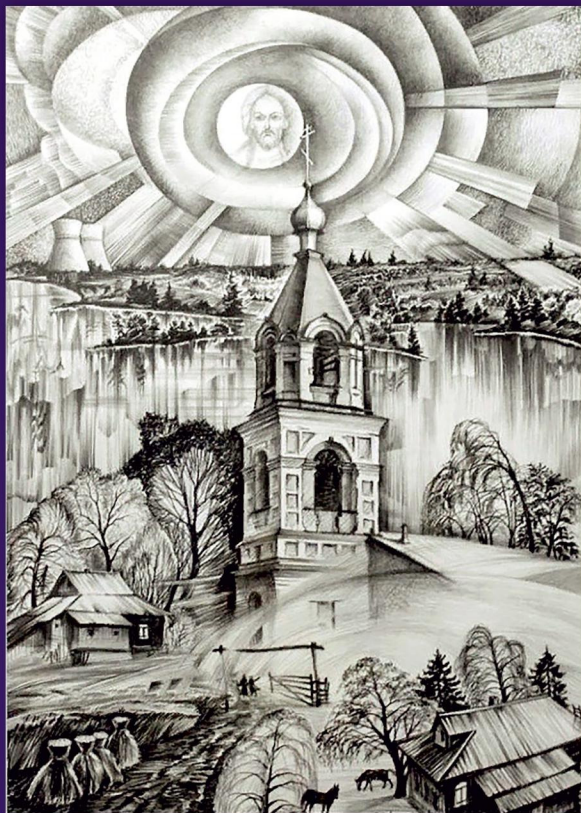

ТЕОСОФИЯ
ФОНД

Альбом участников художественного Конкурса,
посвящённого Елене Петровне Блаватской

Кожевников Александр, Санкт-Петербург
«Неоскифский мотив» (холст, акрил, 60х80 см)