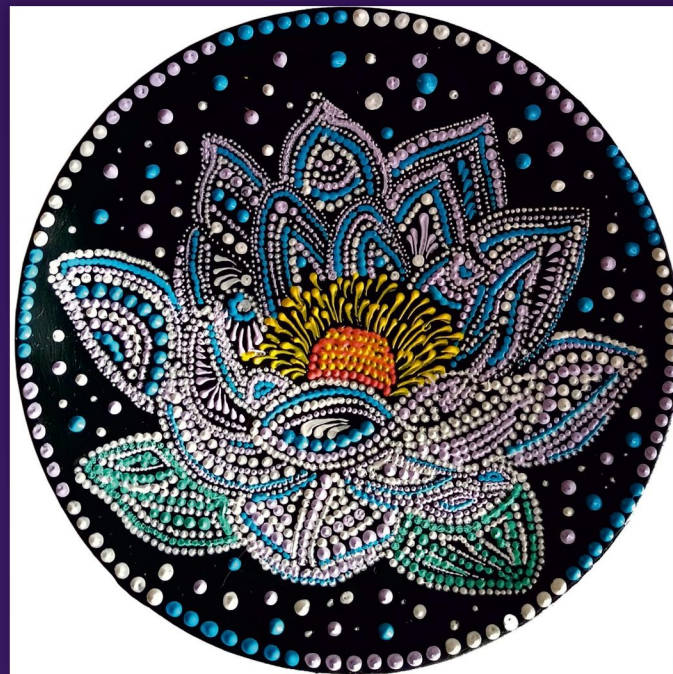

ГЕОСОФИЯ
ФОНД

Альбом участников художественного Конкурса,
посвящённого Елене Петровне Блаватской

Крапивницкая Мария, Санкт-Петербург
«Е.П. Блаватская» (бумага, акварель, 30x40 см)

Кройтор Елена, Коммунар
«Лилия» (роспись, 20x20 см)