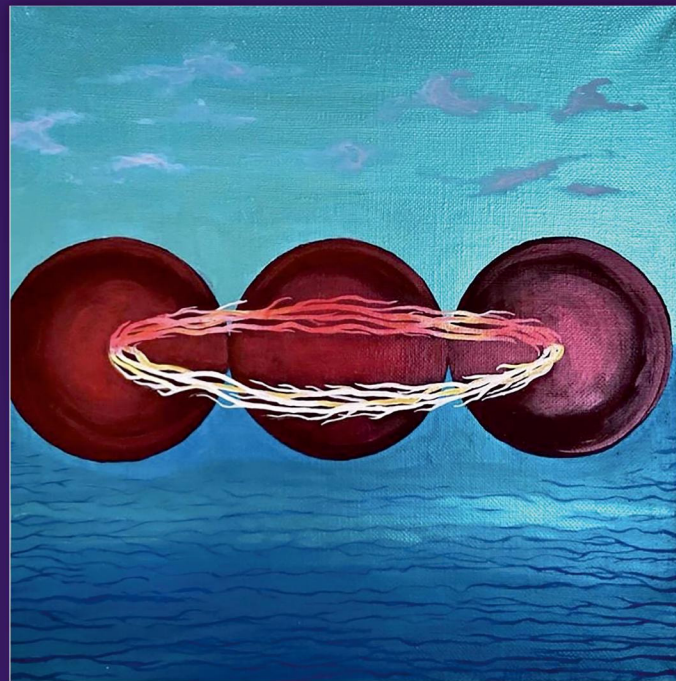

ТЕОСОФИЯ
ФОНД

Альбом участников художественного Конкурса,
посвящённого Елене Петровне Блаватской

Колышкина Мария, Санкт-Петербург
«Карты Таро. Колесо фортуны» (офорт, акварель 10х15 см)