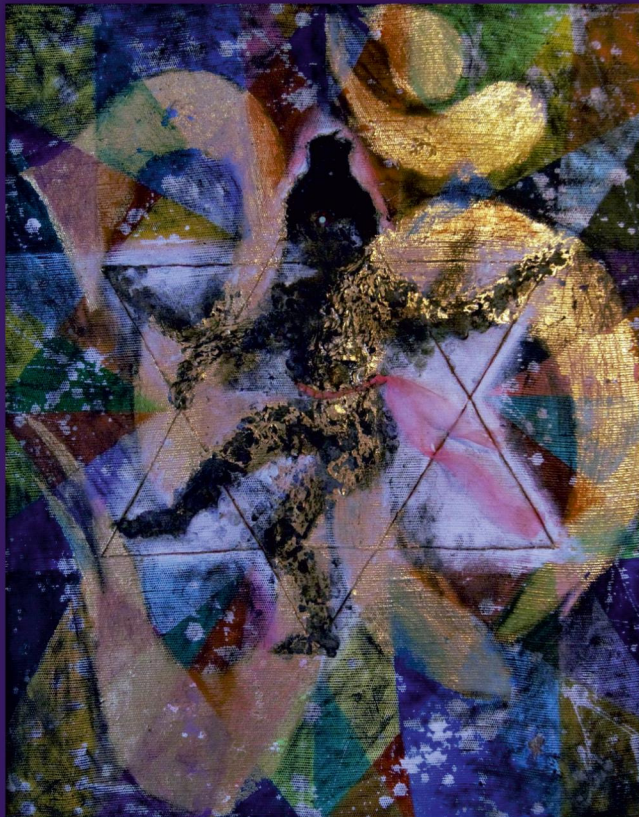

ТЕОСОФИЯ
ФОНД

Альбом участников художественного Конкурса,
посвящённого Елене Петровне Блаватской

Макарова Татьяна, Москва
"Творчество Абсолюта. Мир Огненный"
(графика: бумага, фломастеры, 21x30 см)