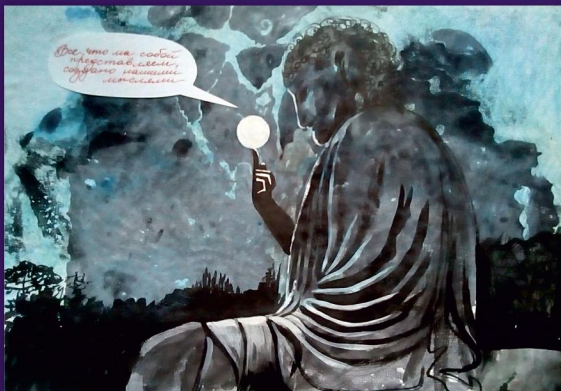

ТЕОСОФИЯ
ФОНД

Безштанко Юлия, Челябинск
«У вас нет иной цели» (бумага, акварель, темпера, тушь, 20×30 см)